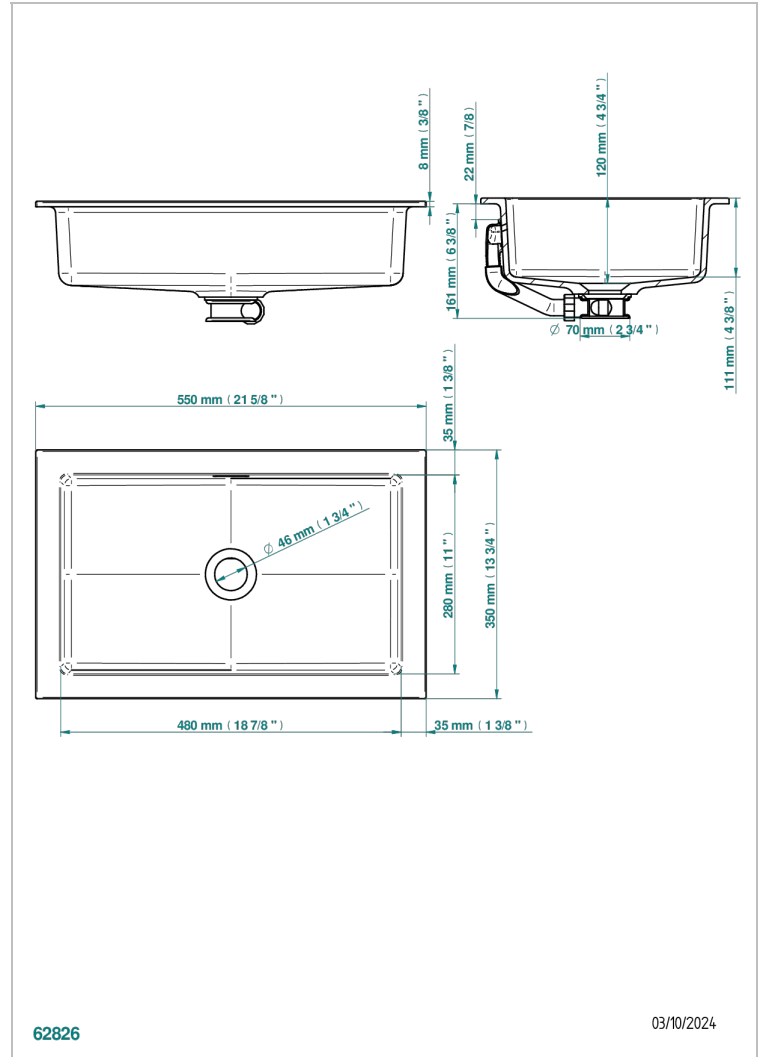

Lavabo CARLA rectangular para poner 55 x 35 x 12 cm, entregada sin desague

## CARACTERÍSTICAS

- Lavabo
- Lavabo CARLA rectangular para poner 55 x 35 x 12 cm, entregada sin desague