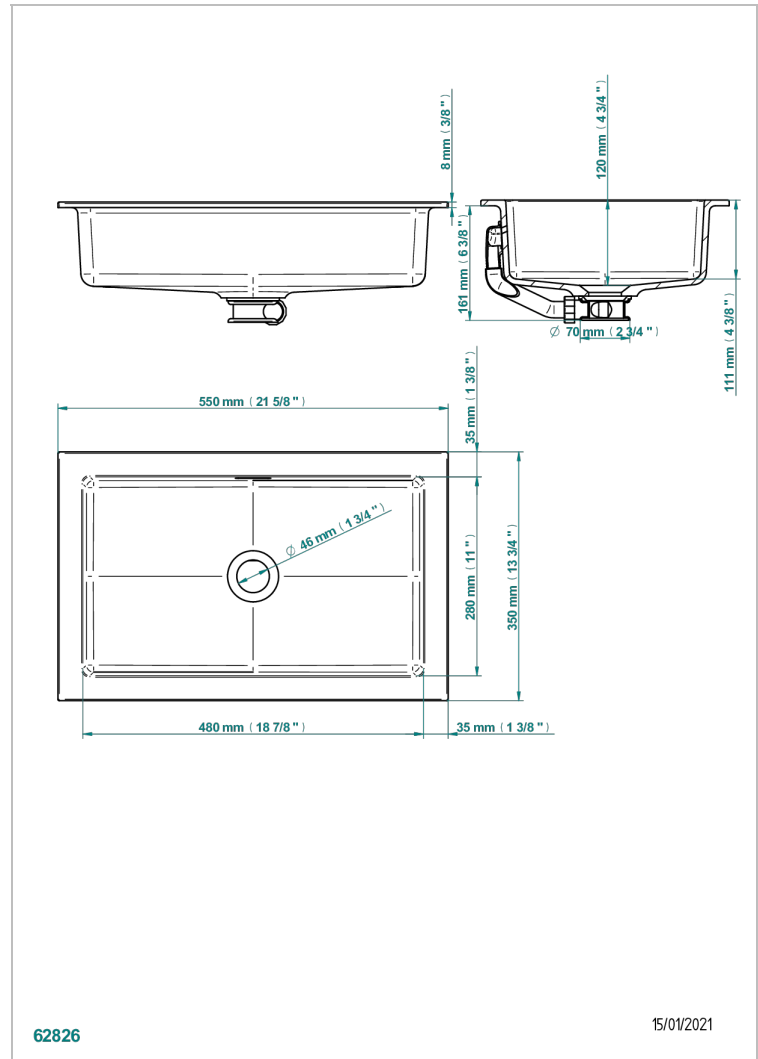

WASCHBECKEN

B13-V540

THG[®]
PARIS

Carla rechteckiges waschbecken einbaumontage 55 x 35 x 12 cm, ohne ab- und Überlaufgarnitur

EIGENSCHAFTEN

- Waschbecken
- Carla rechteckiges waschbecken einbaumontage 55 x 35 x 12 cm, ohne ab- und Überlaufgarnitur

VERFÜGBARE OBERFLÄCHEN

Weiß glänzend - AS1
Weiß matt - AS2