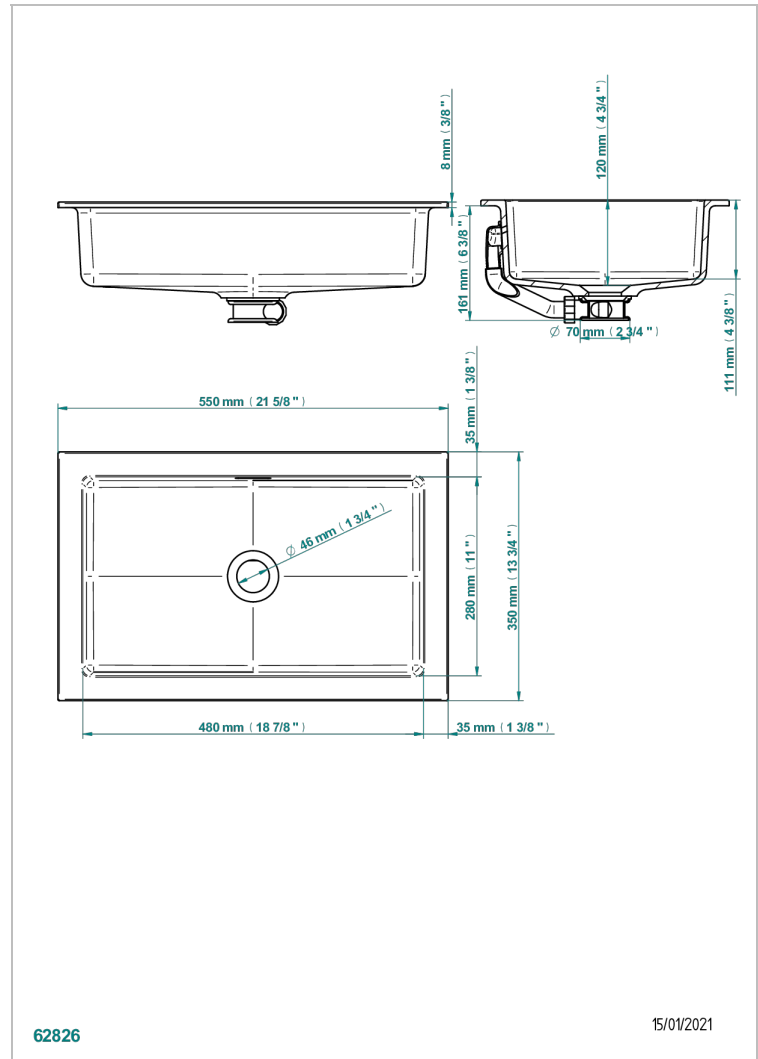

# LAVABO

B13-V540

Lavabo CARLA rectangular para poner 55 x 35 x 12 cm, entregada sin desague

THG<sup>®</sup>  
PARIS

## CARACTERÍSTICAS

- Lavabo
- Lavabo CARLA rectangular para poner 55 x 35 x 12 cm, entregada sin desague