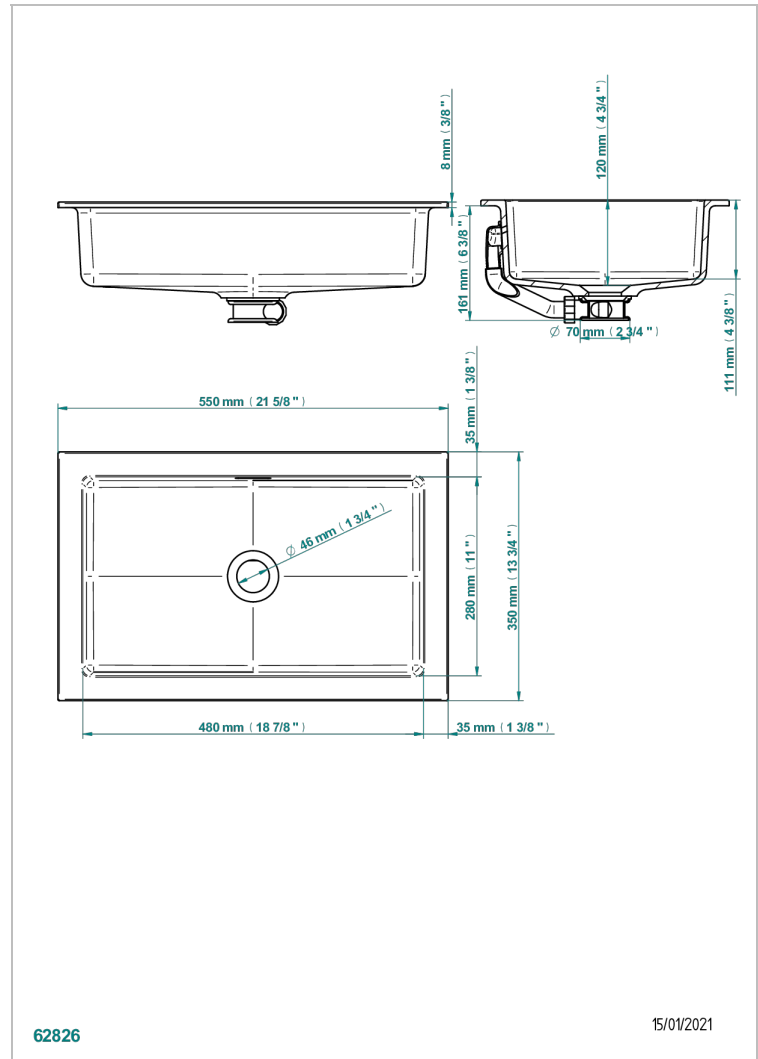

WASCHBECKEN

B13-V540

THG[®]
PARIS

Carla rechteckiges waschbecken einbaumontage 55 x 35 x 12 cm, ohne ab- und Überlaufgarnitur

62826

15/01/2021

EIGENSCHAFTEN

- Waschbecken
- Carla rechteckiges waschbecken einbaumontage 55 x 35 x 12 cm, ohne ab- und Überlaufgarnitur

VERFÜGBARE OBERFLÄCHEN

Weiß glänzend - AS1

Weiß matt - AS2