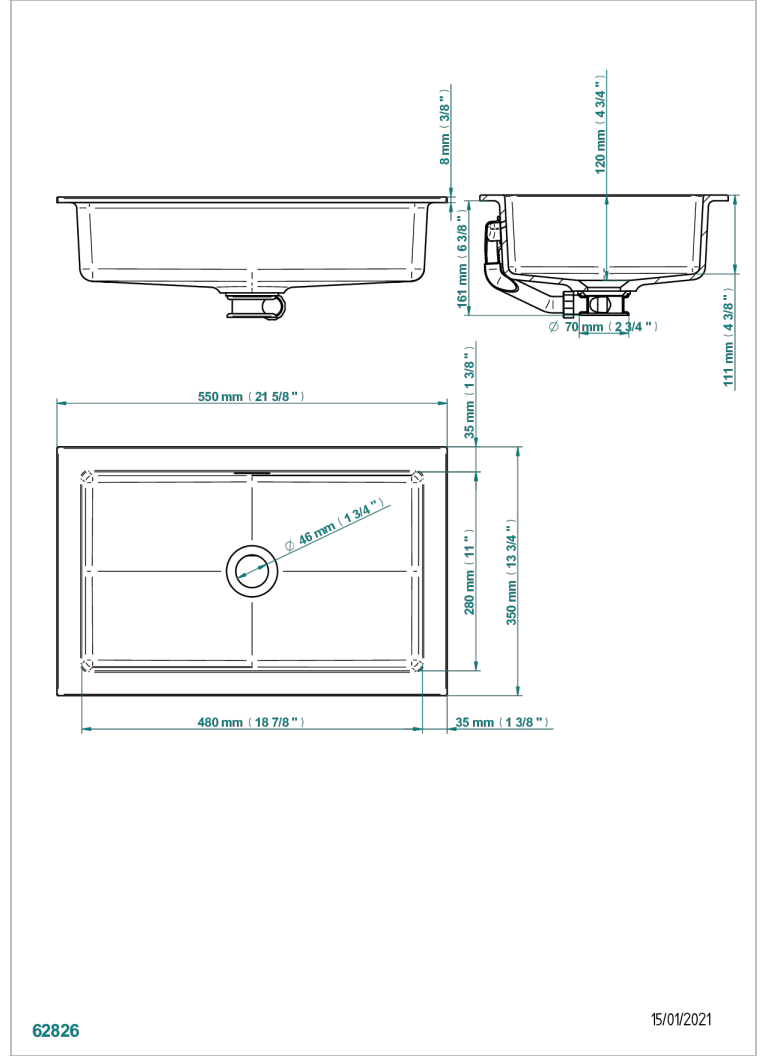

BASIN

B13-V540

CARLA嵌入式长方形洗手池，55*35*12厘米，不含下水器

特色

- Basin
- CARLA嵌入式长方形洗手池，55*35*12厘米，不含下水器

可选饰面

- 亮白色 - AS1
- 哑白色 - AS2