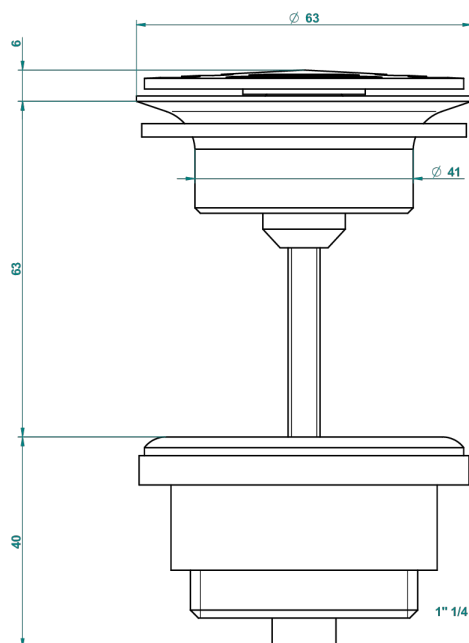

GRAND CENTRAL С МЕТАЛЛИЧЕСКИМИ РУЧКАМИ-РУКОЯТКАМИ

THG
PARIS

U9L-309/B

Донный клапан с низкой пропускной способностью для раковин без перелива

62824

08/03/2017

ХАРАКТЕРИСТИКИ

- Grand central с металлическими ручками-рукоятками
- Донный клапан с низкой пропускной способностью для раковин без перелива