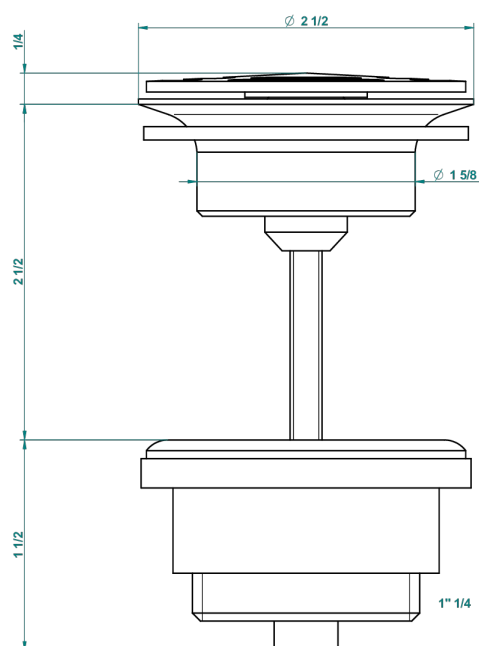

GRAND CENTRAL С МЕТАЛЛИЧЕСКИМИ РУЧКАМИ-РУКОЯТКАМИ

THG[®]
PARIS

U9L-309/B

Донный клапан с низкой пропускной способностью для раковин без перелива

62824

08/03/2017

ХАРАКТЕРИСТИКИ

- Grand central с металлическими ручками-рукоятками
- Донный клапан с низкой пропускной способностью для раковин без перелива