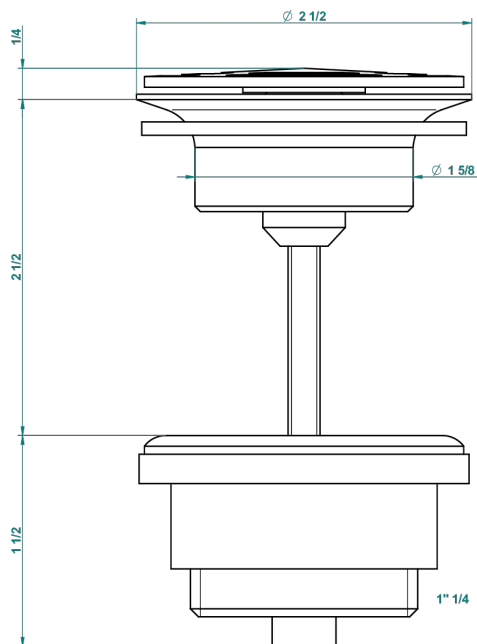

GRAND CENTRAL METAL A MANETTES

U9L-309/B

THG[®]
PARIS

Bonde à écoulement libre avec grille pour vidage de lavabo

62824

08/03/2017

CARACTÉRISTIQUES

- Grand Central Métal à manettes
- Bonde à écoulement libre avec grille pour vidage de lavabo