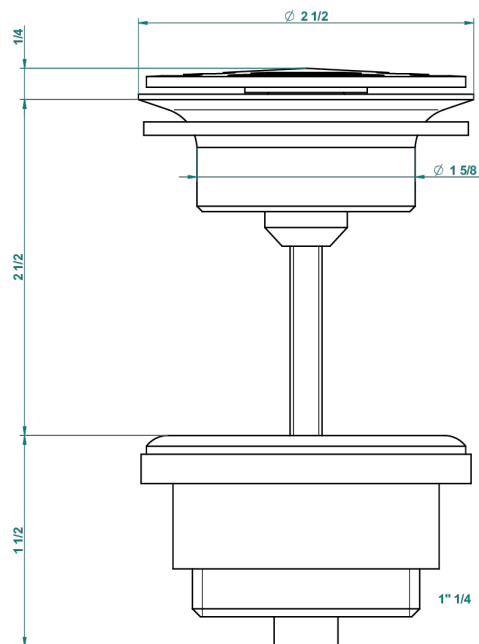

GRAND CENTRAL METAL WITH LEVER

U9L-309/B

Vaciador de flujo libre con rejilla para el lavabo

THG[®]
PARIS

62824

08/03/2017

CARACTERÍSTICAS

- Grand central Metal with lever
- Vaciador de flujo libre con rejilla para el lavabo