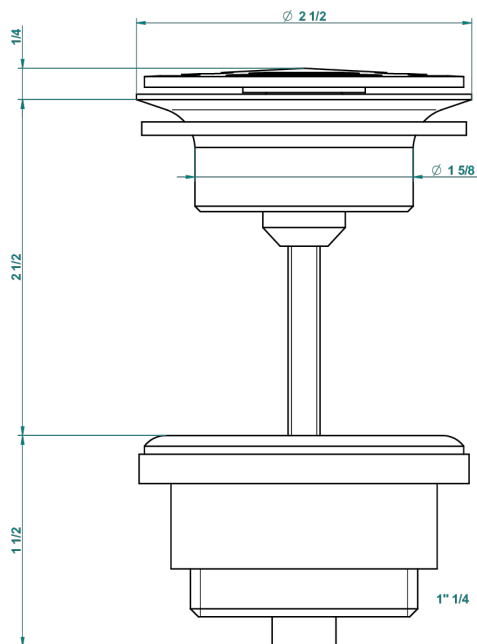

# GRAND CENTRAL METAL

U9K-309/B

台盆下水器排水口，无溢流孔

THG<sup>®</sup>  
PARIS

62824

08/03/2017

## 特色

- Grand central Metal
- 台盆下水器排水口，无溢流孔