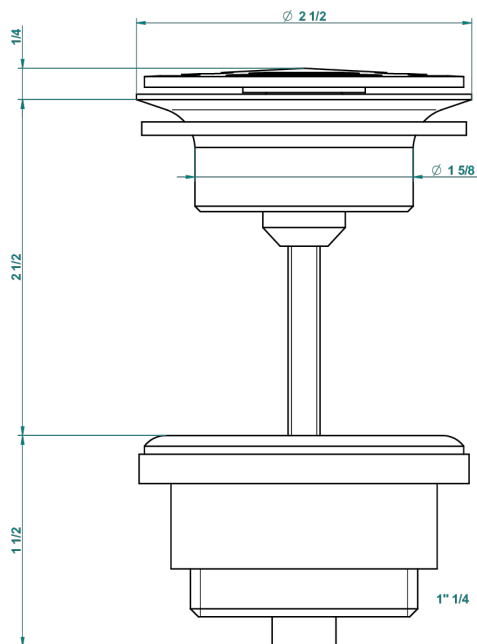

WEST COAST GUILLOCHE LIN A MANETTES

U9D-309/B

THG
PARIS

Bonde à écoulement libre avec grille pour vidage de lavabo

62824

08/03/2017

CARACTÉRISTIQUES

- West Coast Guilloché Lin à manettes
- Bonde à écoulement libre avec grille pour vidage de lavabo