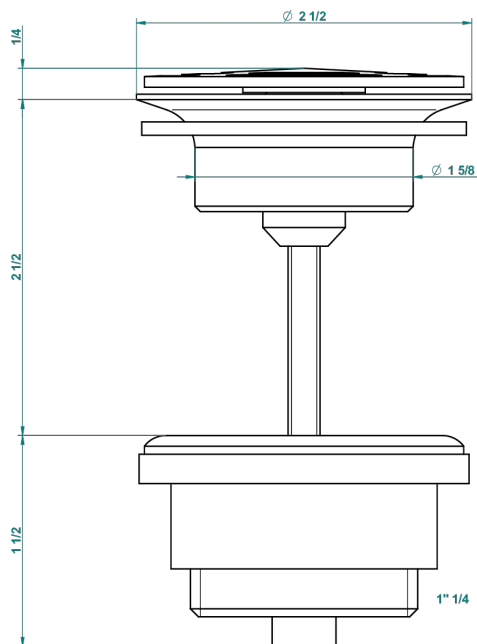

# WEST COAST GUILLOCHE LIN A MANETTES

U9D-309/B

THG  
PARIS

Bonde à écoulement libre avec grille pour vidage de lavabo

62824

08/03/2017

## CARACTÉRISTIQUES

- West Coast Guilloché Lin à manettes
- Bonde à écoulement libre avec grille pour vidage de lavabo