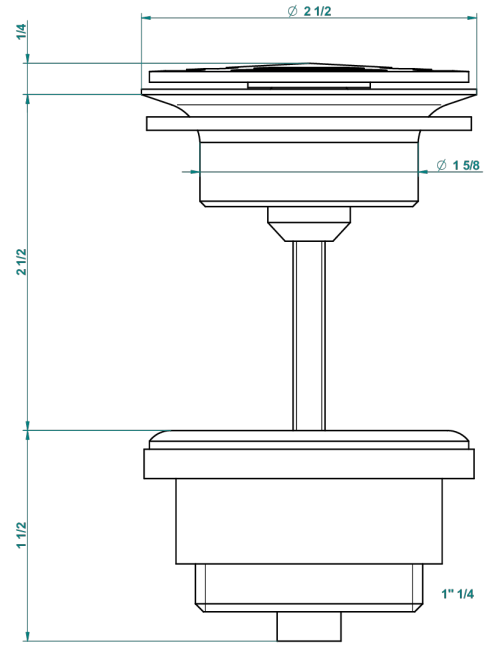

# WEST COAST WITH GUILLOCHE DECOR WITH LEVER

U9D-309/B

Vaciador de flujo libre con rejilla para el lavabo

THG<sup>®</sup>  
PARIS

62824

08/03/2017

## CARACTERÍSTICAS

- West coast with Guilloché decor with lever
- Vaciador de flujo libre con rejilla para el lavabo