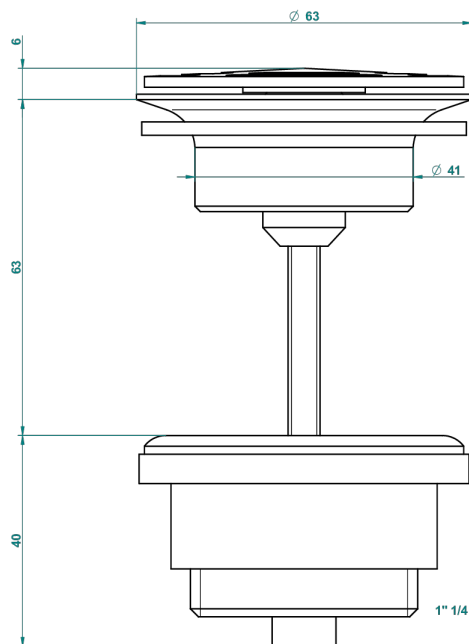

# WEST COAST С РУЧКАМИ-РУКОЯТКАМИ С ГИЛЬОШЕМ

U9D-309/B

THG<sup>®</sup>  
PARIS

Донный клапан с низкой пропускной способностью для раковин без перелива

62824

08/03/2017

## ХАРАКТЕРИСТИКИ

- West coast с ручками-рукоятками с гильошем
- Донный клапан с низкой пропускной способностью для раковин без перелива