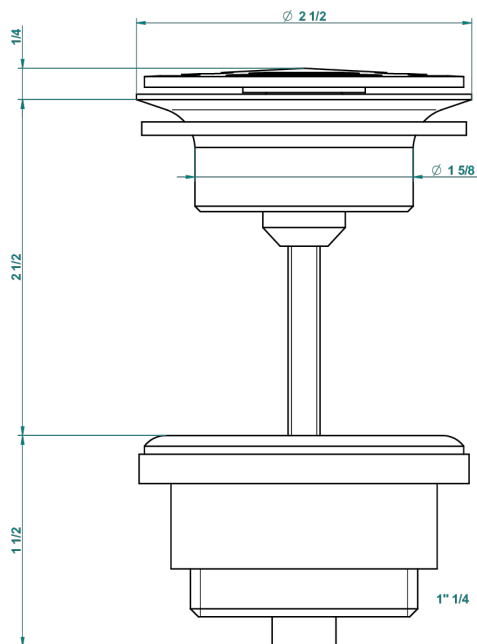

WEST COAST GUILLOCHE LIN

U9C-309/B

Bonde à écoulement libre avec grille pour vidage de lavabo

THG[®]
PARIS

62824

08/03/2017

CARACTÉRISTIQUES

- West Coast Guilloché Lin
- Bonde à écoulement libre avec grille pour vidage de lavabo