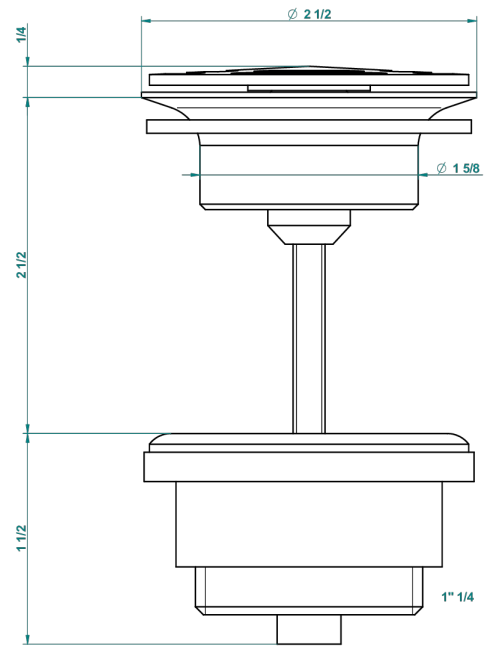

WEST COAST WITH GUILLOCHE DECOR

U9C-309/B

Vaciador de flujo libre con rejilla para el lavabo

THG[®]
PARIS

62824

08/03/2017

CARACTERÍSTICAS

- West coast with Guilloché decor
- Vaciador de flujo libre con rejilla para el lavabo