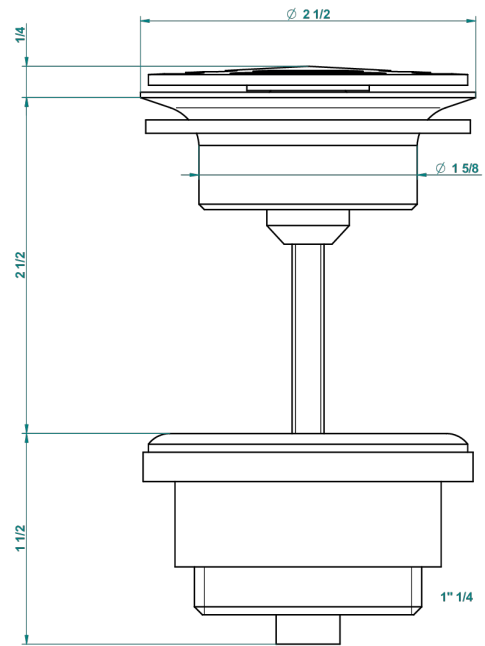

WEST COAST WITH GUILLOCHE DECOR

U9C-309/B

Frei fließender Ablauf mit Gitter für Waschbecken

THG[®]
PARIS

62824

08/03/2017

EIGENSCHAFTEN

- West coast with Guilloché decor
- Frei fließender Ablauf mit Gitter für Waschbecken