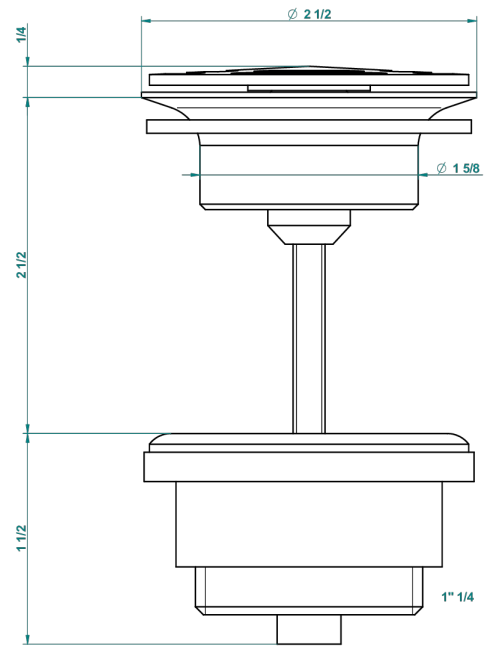

WEST COAST С МЕТАЛЛИЧЕСКИМИ РУЧКАМИ-КРЕСТИКАМИ

U9A-309/B

THG
PARIS

Донный клапан с низкой пропускной способностью для раковин без перелива

62824

08/03/2017

ХАРАКТЕРИСТИКИ

- West Coast с металлическими ручками-крестиками
- Донный клапан с низкой пропускной способностью для раковин без перелива