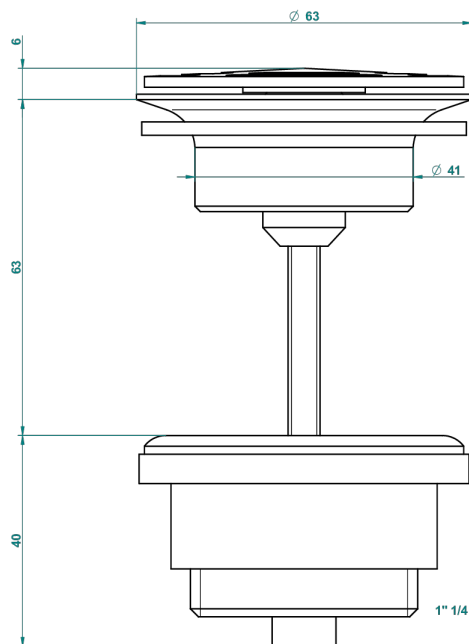

# CORVAIR FIOR DI BOSCO A MANETTES

U8L-309/B

THG<sup>®</sup>  
PARIS

Bonde à écoulement libre avec grille pour vidage de lavabo

62824

08/03/2017

## CARACTÉRISTIQUES

- Corvoir Fior di Bosco à manettes
- Bonde à écoulement libre avec grille pour vidage de lavabo