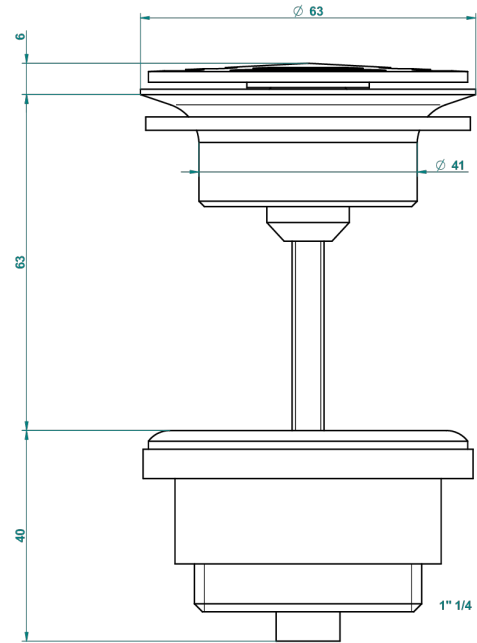

# CORVAIR FIOR DI BOSCO MIT HEBEL

U8L-309/B

Frei fließender Ablauf mit Gitter für Waschbecken

THG<sup>®</sup>  
PARIS

62824

08/03/2017

## EIGENSCHAFTEN

- Corvaire Fior di Bosco mit Hebel
- Frei fließender Ablauf mit Gitter für Waschbecken