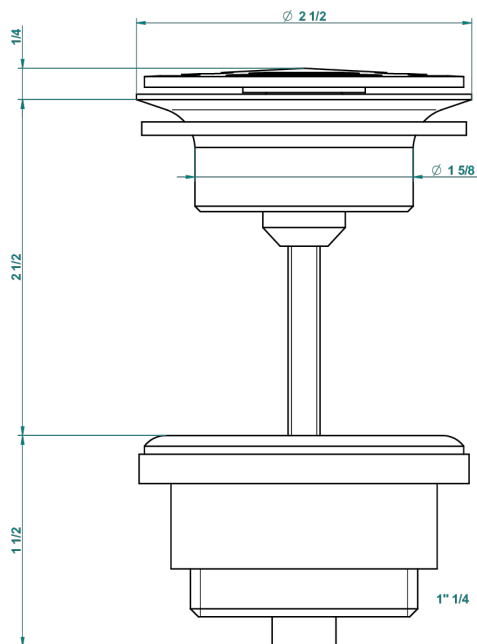

CORVAIR FIOR DI BOSCO A MANETTES

U8L-309/B

THG[®]
PARIS

Bonde à écoulement libre avec grille pour vidage de lavabo

62824

08/03/2017

CARACTÉRISTIQUES

- Corvoir Fior di Bosco à manettes
- Bonde à écoulement libre avec grille pour vidage de lavabo