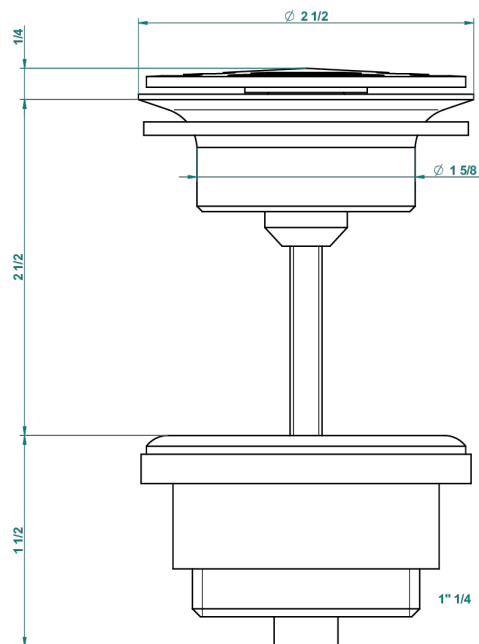

CORVAIR FIOR DI BOSCO

U8K-309/B

Vaciador de flujo libre con rejilla para el lavabo

THG[®]
PARIS

62824

08/03/2017

CARACTERÍSTICAS

- Corvair Fior di Bosco
- Vaciador de flujo libre con rejilla para el lavabo