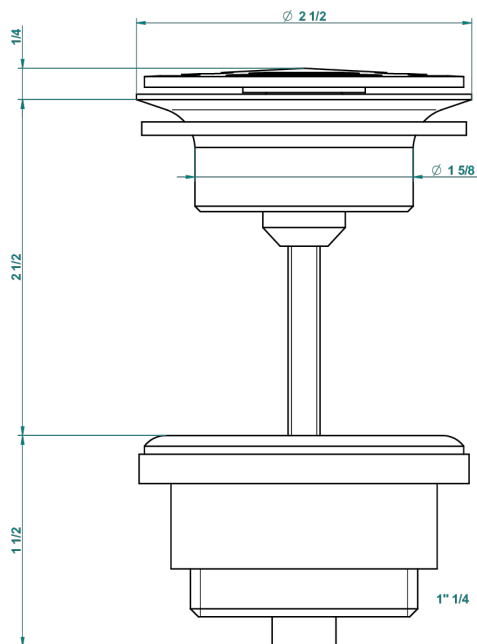

CORVAIR FIOR DI BOSCO

U8K-309/B

Vaciador de flujo libre con rejilla para el lavabo

THG[®]
PARIS

62824

08/03/2017

CARACTERÍSTICAS

- Corvair Fior di Bosco
- Vaciador de flujo libre con rejilla para el lavabo