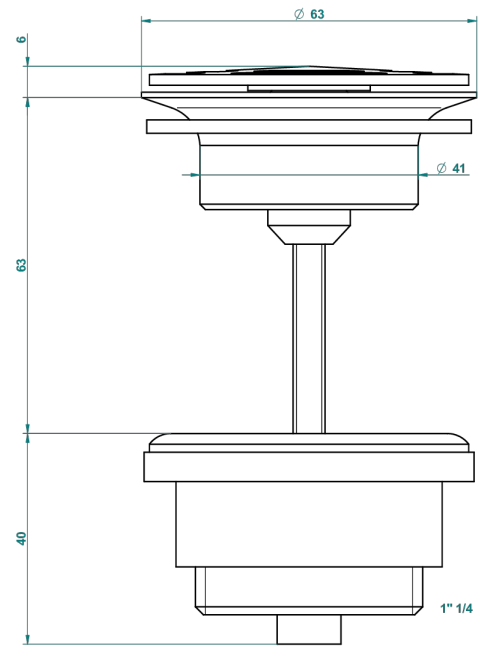

CORVAIR PORTORO A MANETTES

U8J-309/B

Bonde à écoulement libre avec grille pour vidage de lavabo

THG[®]
PARIS

62824

08/03/2017

CARACTÉRISTIQUES

- Corvaair Portoro à manettes
- Bonde à écoulement libre avec grille pour vidage de lavabo