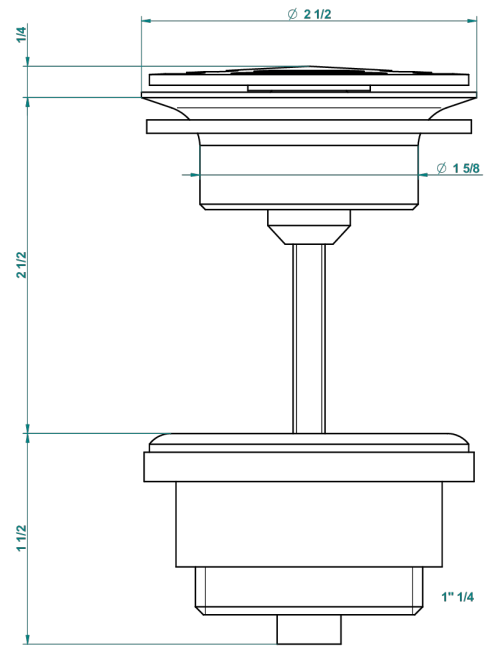

CORVAIR PORTORO A MANETTES

U8J-309/B

Bonde à écoulement libre avec grille pour vidage de lavabo

THG[®]
PARIS

62824

08/03/2017

CARACTÉRISTIQUES

- Corvaair Portoro à manettes
- Bonde à écoulement libre avec grille pour vidage de lavabo