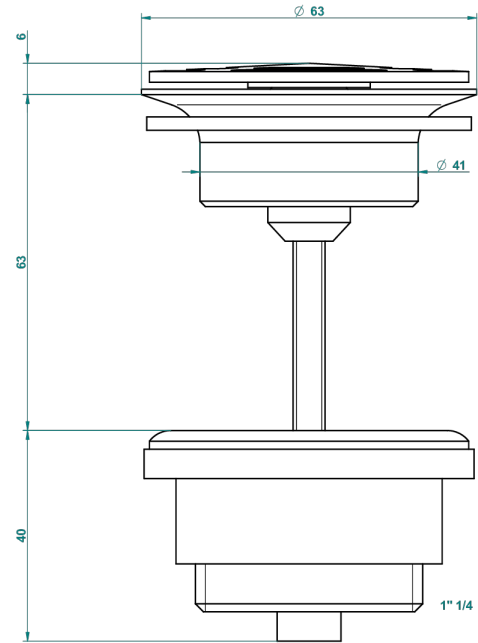

CORVAIR PORTORO A MANETTES

U8J-309/B

Bonde à écoulement libre avec grille pour vidage de lavabo

THG[®]
PARIS

62824

08/03/2017

CARACTÉRISTIQUES

- Corvaair Portoro à manettes
- Bonde à écoulement libre avec grille pour vidage de lavabo