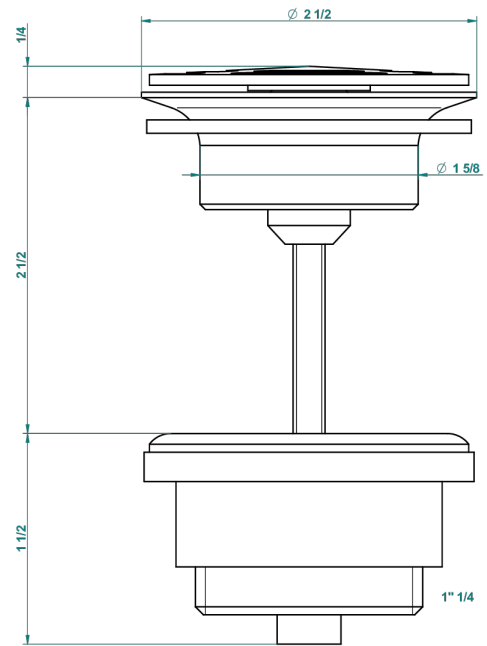

# CORVAIR PORTORO A MANETTES

U8J-309/B

Bonde à écoulement libre avec grille pour vidage de lavabo

THG<sup>®</sup>  
PARIS

62824

08/03/2017

## CARACTÉRISTIQUES

- Corvaair Portoro à manettes
- Bonde à écoulement libre avec grille pour vidage de lavabo