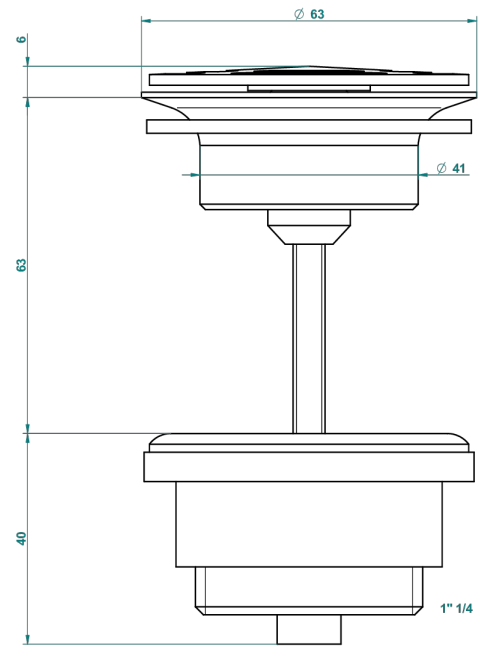

# CORVAIR PORTORO WITH LEVER

U8J-309/B

台盆下水器排水口，无溢流孔

THG<sup>®</sup>  
PARIS

62824

08/03/2017

## 特色

- Corvair Portoro with lever
- 台盆下水器排水口，无溢流孔