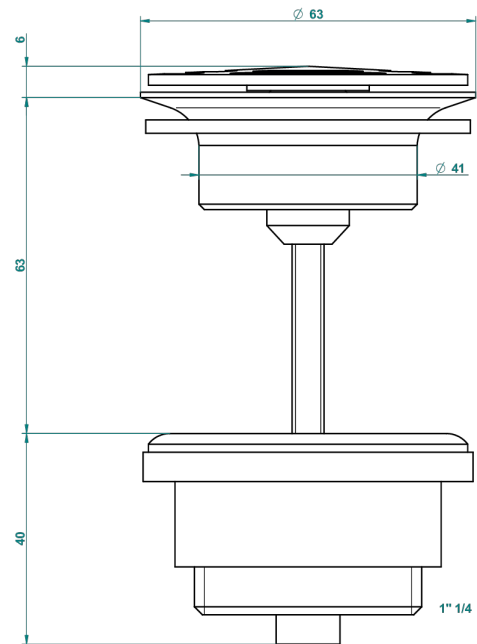

CORVAIR PORTORO

U8H-309/B

Bonde à écoulement libre avec grille pour vidage de lavabo

THG[®]
PARIS

62824

08/03/2017

CARACTÉRISTIQUES

- Corvaair Portoro
- Bonde à écoulement libre avec grille pour vidage de lavabo