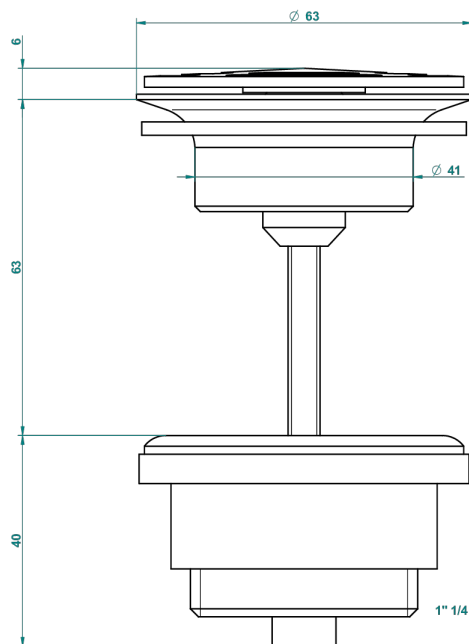

CORVAIR PORTORO

U8H-309/B

Vaciador de flujo libre con rejilla para el lavabo

THG[®]
PARIS

62824

08/03/2017

CARACTERÍSTICAS

- Corvair Portoro
- Vaciador de flujo libre con rejilla para el lavabo