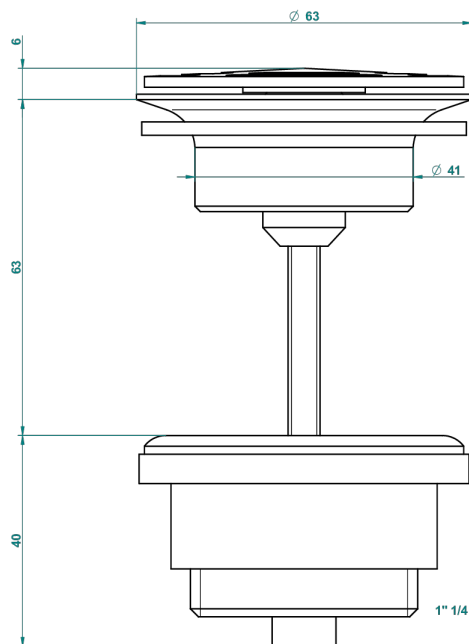

CORVAIR HOWLITE

U8F-309/B

Vaciador de flujo libre con rejilla para el lavabo

THG[®]
PARIS

62824

08/03/2017

CARACTERÍSTICAS

- Corvair Howlite
- Vaciador de flujo libre con rejilla para el lavabo