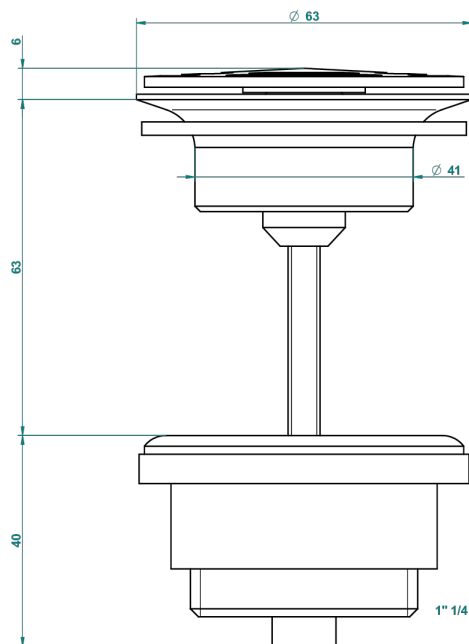

CORVAIR A MANETTES

U8E-309/B

Bonde à écoulement libre avec grille pour vidage de lavabo

THG[®]
PARIS

62824

08/03/2017

CARACTÉRISTIQUES

- Corvaire à manettes
- Bonde à écoulement libre avec grille pour vidage de lavabo