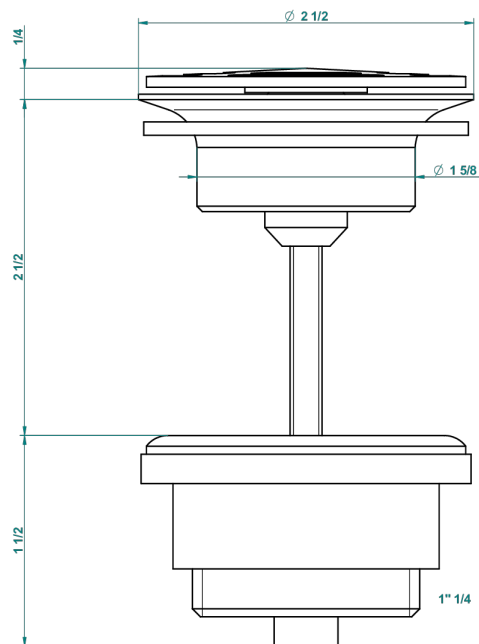

CORVAIR A MANETTES

U8E-309/B

Bonde à écoulement libre avec grille pour vidage de lavabo

THG[®]
PARIS

62824

08/03/2017

CARACTÉRISTIQUES

- Corvaire à manettes
- Bonde à écoulement libre avec grille pour vidage de lavabo