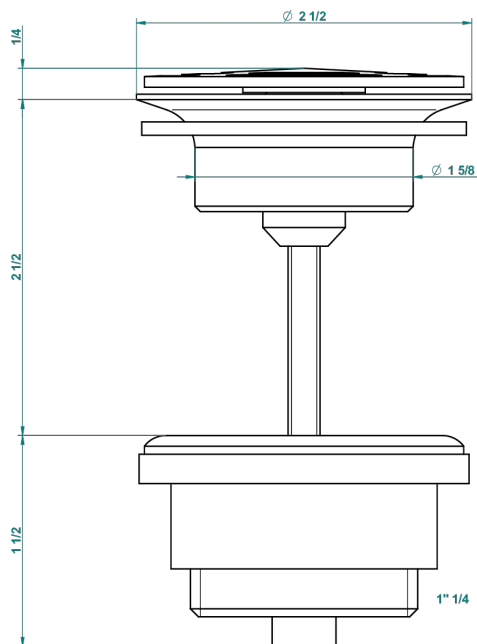

# CORVAIR CON MANETAS

U8E-309/B

Vaciador de flujo libre con rejilla para el lavabo

THG<sup>®</sup>  
PARIS

62824

08/03/2017

## CARACTERÍSTICAS

- Corvaire con manetas
- Vaciador de flujo libre con rejilla para el lavabo