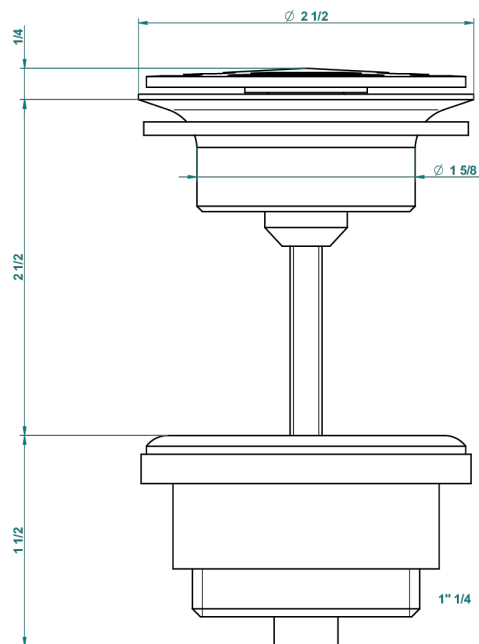

CORVAIR WITH LEVER

U8E-309/B

THG[®]
PARIS

Донный клапан с низкой пропускной способностью для раковин без перелива

62824

08/03/2017

ХАРАКТЕРИСТИКИ

- Corvaire with lever
- Донный клапан с низкой пропускной способностью для раковин без перелива