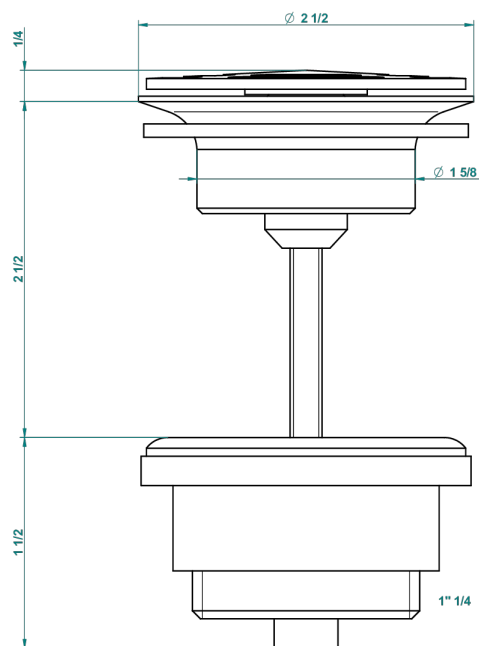

Донный клапан с низкой пропускной способностью для раковин без перелива

62824

08/03/2017

ХАРАКТЕРИСТИКИ

- Corvaair
- Донный клапан с низкой пропускной способностью для раковин без перелива

ДОСТУПНЫЕ ВАРИАНТЫ ПОКРЫТИЙ

Black ceram - D30
Blush PVD - H62
Graphite PVD - H64
Matt Umber PVD - H67
Matt blush PVD - H60
Matt graphite PVD - H65

Polished chrome with gold inlay - GA1
Umber PVD - H66
Бронза - D01
Золото - F01
Матовое золото - F07
Матовое светлое золото - F31

Матовый никель - C01
Матовый хром - C02
Никель - B01
Покрытие PVD золотистый цвет - H52
Покрытие PVD латунь - H49
Покрытие PVD матовая латунь - H50

Покрытие PVD матовый золотистый - H53
Покрытие PVD матовый никель - H56
Покрытие PVD никель - H55
Светлое золото - F30
Хром - A02