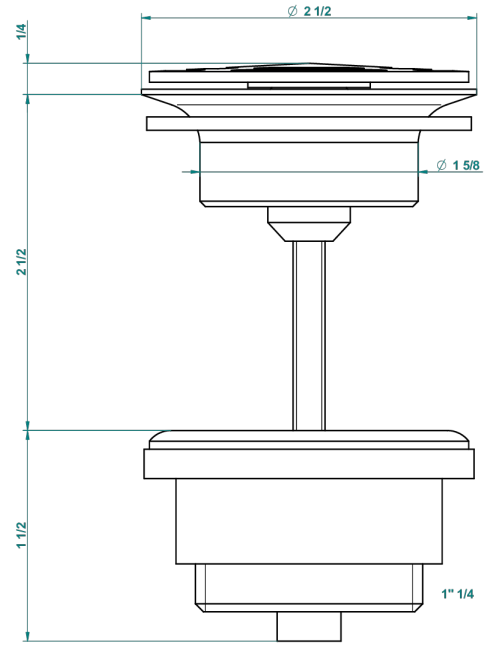

# MONTE CARLO, WHITE GOLD PORCELAIN

U8C-309/B

台盆下水器排水口，无溢流孔

THG<sup>®</sup>  
PARIS

62824

08/03/2017

## 特色

- Monte Carlo, white gold porcelain
- 台盆下水器排水口，无溢流孔