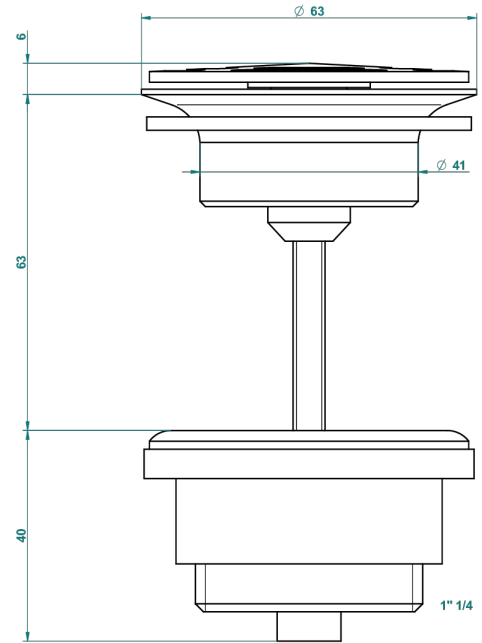

# MONTE CARLO - PORCELANA DORADO

U8B-309/B

Vaciador de flujo libre con rejilla para el lavabo

THG<sup>®</sup>  
PARIS

62824

08/03/2017

## CARACTERÍSTICAS

- Monte Carlo - porcelana dorado
- Vaciador de flujo libre con rejilla para el lavabo