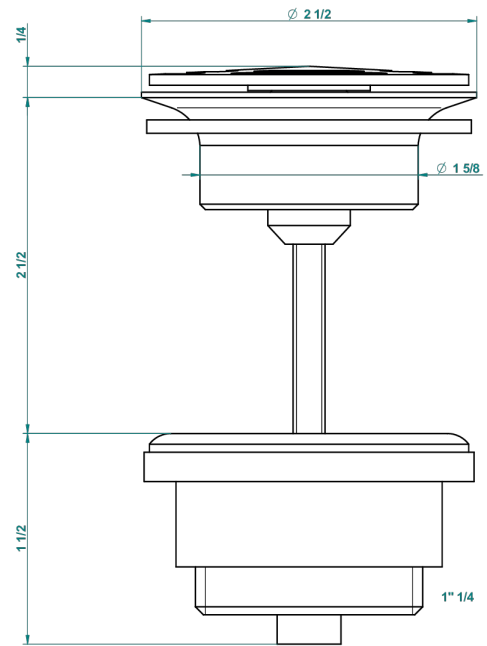

MONTE CARLO - PORCELANA DORADO

U8B-309/B

Vaciador de flujo libre con rejilla para el lavabo

THG[®]
PARIS

62824

08/03/2017

CARACTERÍSTICAS

- Monte Carlo - porcelana dorado
- Vaciador de flujo libre con rejilla para el lavabo

Níquel viejo - H28