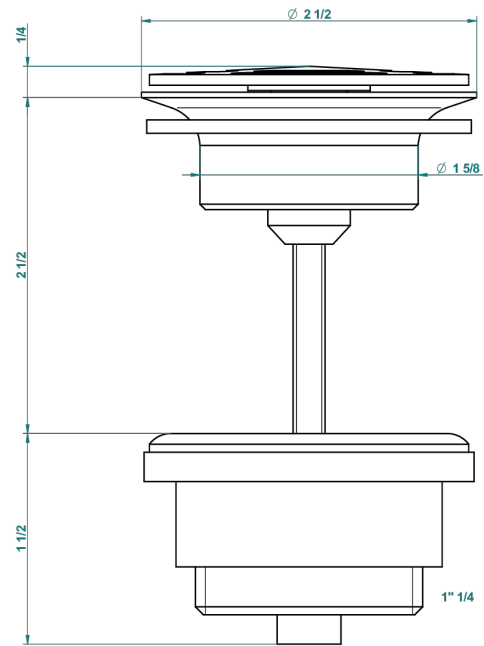

MONTE CARLO, GOLD PORCELAIN

U8B-309/B

台盆下水器排水口，无溢流孔

THG[®]
PARIS

62824

08/03/2017

特色

- Monte Carlo, gold porcelain
- 台盆下水器排水口，无溢流孔

可选饰面

Black ceram - D30
哑光复古铜 - H07
哑光浅金 - F31
哑光金 - F07
哑光铬 - C02
哑光镍 - C01

复古镍 - H28
抛光金 (24K金) - F01
抛光铬 - A02
抛光铬/抛光金 - G02
抛光镍 - B01
浅金 - F30

漆面铜 - D01