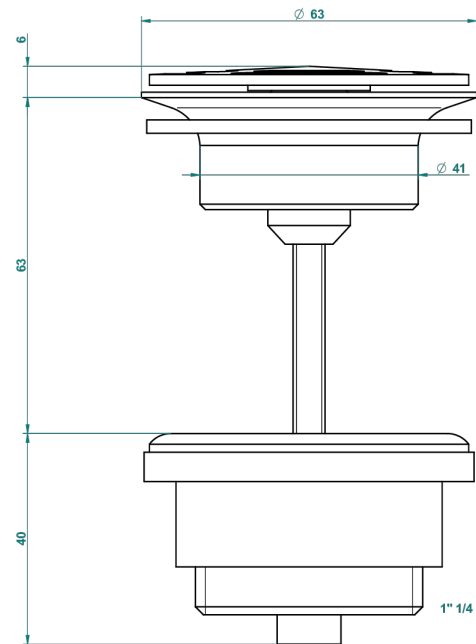

NIHAL PORCELAINE VERTE

U2R-309/B

Bonde à écoulement libre avec grille pour vidage de lavabo

THG[®]
PARIS

62824

08/03/2017

CARACTÉRISTIQUES

- Nihal Porcelaine verte
- Bonde à écoulement libre avec grille pour vidage de lavabo