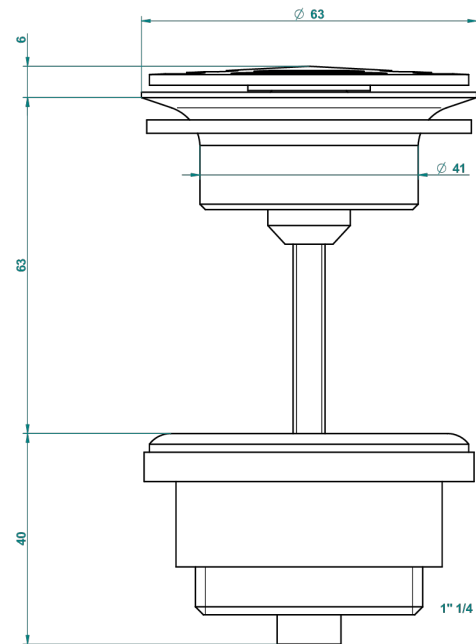

# NIHAL PORCELAINE VERTE

U2R-309/B

Bonde à écoulement libre avec grille pour vidage de lavabo

THG<sup>®</sup>  
PARIS

62824

08/03/2017

## CARACTÉRISTIQUES

- Nihal Porcelaine verte
- Bonde à écoulement libre avec grille pour vidage de lavabo