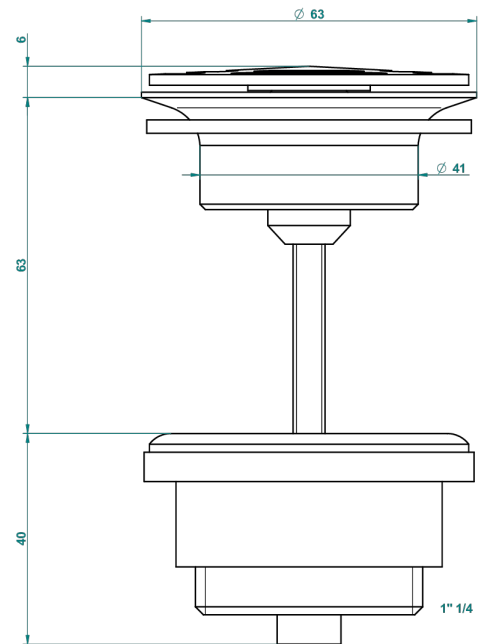

NIHAL PORCELANA VERDE

U2R-309/B

Vaciador de flujo libre con rejilla para el lavabo

THG[®]
PARIS

62824

08/03/2017

CARACTERÍSTICAS

- Nihal porcelana verde
- Vaciador de flujo libre con rejilla para el lavabo