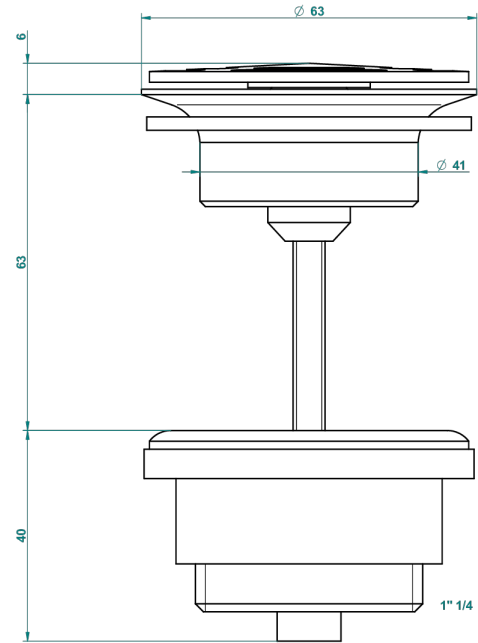

NIHAL PORCELANA VERDE

U2R-309/B

Vaciador de flujo libre con rejilla para el lavabo

THG[®]
PARIS

62824

08/03/2017

CARACTERÍSTICAS

- Nihal porcelana verde
- Vaciador de flujo libre con rejilla para el lavabo