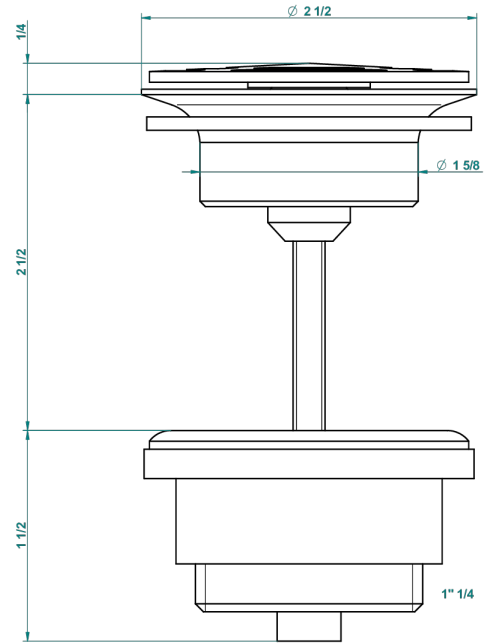

NIHAL PORCELANA VERDE

U2R-309/B

Vaciador de flujo libre con rejilla para el lavabo

THG[®]
PARIS

62824

08/03/2017

CARACTERÍSTICAS

- Nihal porcelana verde
- Vaciador de flujo libre con rejilla para el lavabo