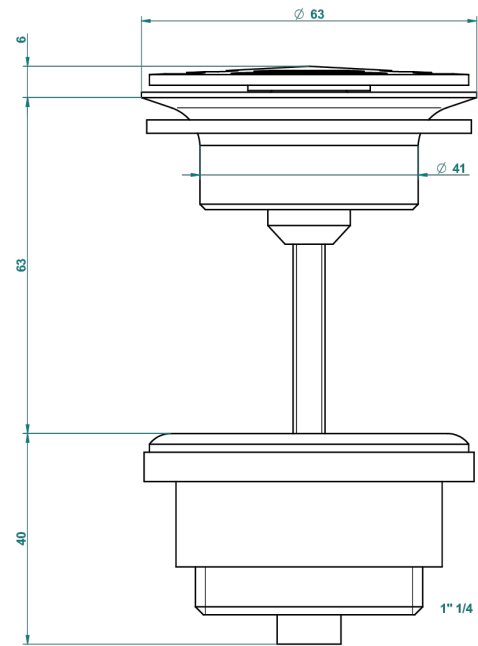

# NIHAL PORCELAINE NOIRE

U2P-309/B

Bonde à écoulement libre avec grille pour vidage de lavabo

THG<sup>®</sup>  
PARIS

62824

08/03/2017

## CARACTÉRISTIQUES

- Nihal Porcelaine noire
- Bonde à écoulement libre avec grille pour vidage de lavabo