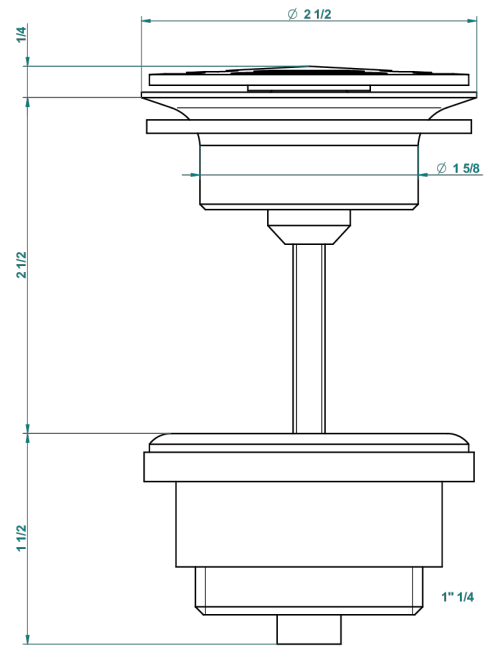

# NIHAL PORCELAINE NOIRE

U2P-309/B

Bonde à écoulement libre avec grille pour vidage de lavabo

THG<sup>®</sup>  
PARIS

62824

08/03/2017

## CARACTÉRISTIQUES

- Nihal Porcelaine noire
- Bonde à écoulement libre avec grille pour vidage de lavabo