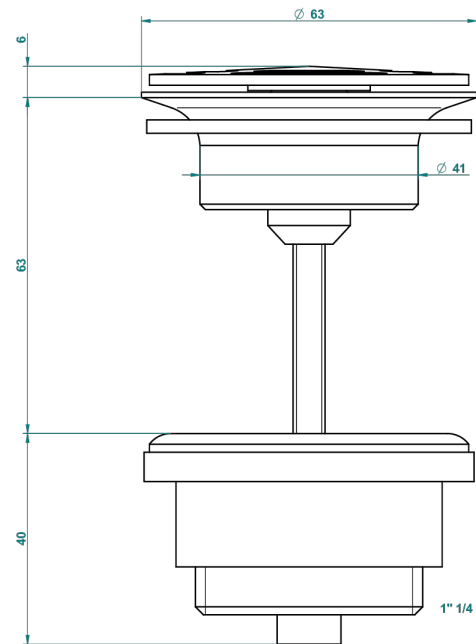

# NIHAL PORCELAINE NOIRE

U2P-309/B

Bonde à écoulement libre avec grille pour vidage de lavabo

THG<sup>®</sup>  
PARIS

62824

08/03/2017

## CARACTÉRISTIQUES

- Nihal Porcelaine noire
- Bonde à écoulement libre avec grille pour vidage de lavabo