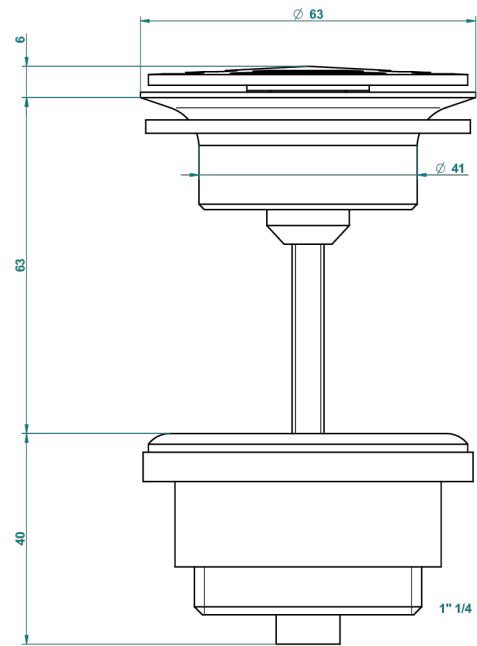

NIHAL BLACK PORCELAIN

U2P-309/B

台盆下水器排水口，无溢流孔

THG[®]
PARIS

62824

08/03/2017

特色

- Nihal Black porcelain
- 台盆下水器排水口，无溢流孔