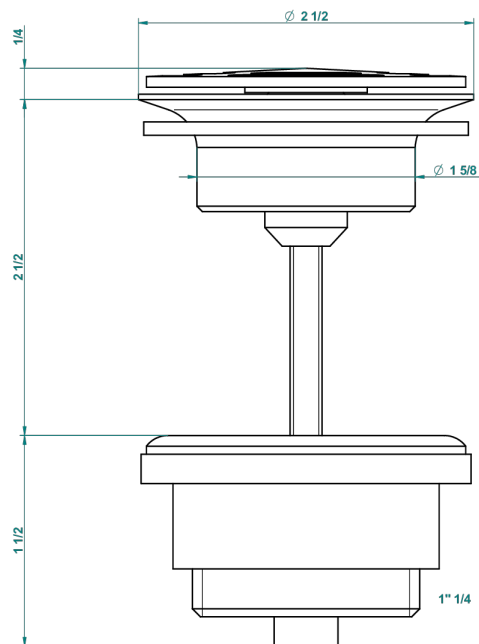

NIHAL BLACK PORCELAIN

U2P-309/B

Донный клапан с низкой пропускной способностью для раковин без перелива

THG[®]
PARIS

62824

08/03/2017

ХАРАКТЕРИСТИКИ

- Nihal Black porcelain
- Донный клапан с низкой пропускной способностью для раковин без перелива